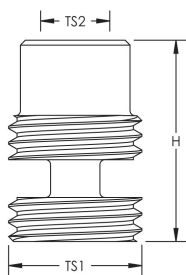

Adaptador de mástil de terminal aérea convencional, 1 1/16 UNC, 5/8 UNC

Data Solutions

NÚMERO DE CATÁLOGO

INTCPTADM58

CARACTERÍSTICAS

Conecta el terminal aéreo convencional al mástil de acero inoxidable de la serie ER2

ATRIBUTOS DEL PRODUCTO

Material: Cobre

Tamaño de rosca 1 (TS1): 1 1/16" UNC

Tamaño de rosca 2 (TS2): 5/8" UNC

Altura (H): 40.6mm

Peso por unidad: 0.1kg

DIAGRAMAS

ADVERTENCIA