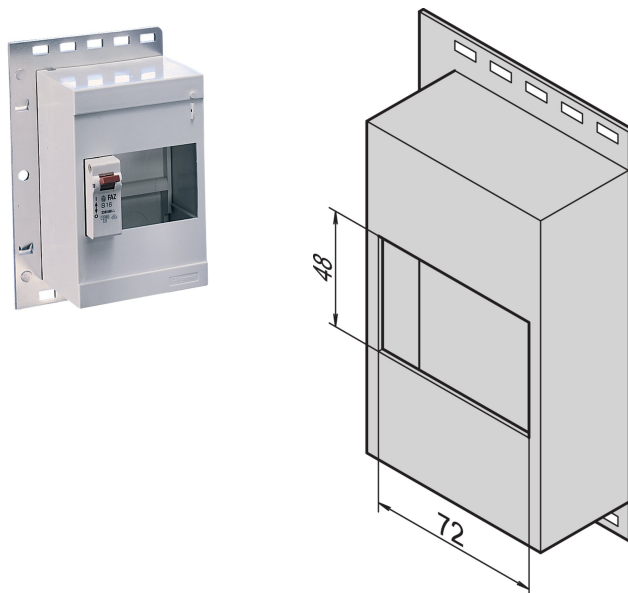

# Pequeño módulo de distribución

### NÚMERO DE CATÁLOGO

**20118-538**

Pequeño módulo de distribución.

### CARACTERÍSTICAS

Para el montaje de módulos de distribución de energía en carriles centrales DIN (DIN 43880)

### ATRIBUTOS DEL PRODUCTO

Tipo de producto: Distribuidor de potencia

Material: Poliestireno

Net Weight: 0.38kg

Cantidad del paquete: 1