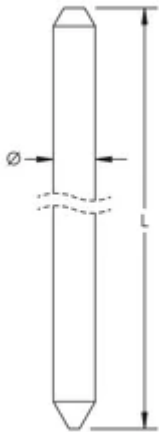

Número de catálogo	Diámetro de la varilla de conexión a tierra, nominal	Diámetro de la varilla de conexión a tierra, real (Ø)	Longitud (L)	Peso por unidad	Certificaciones
LPC711	3/4"	19.1 mm	3.05mm	7.7 kg	cUL, UL
654400	1"	25.4 mm	3mm	13.5 kg	
6544M18	1"	25.4 mm	1.8mm	8.11 kg	

DETALLES ADICIONALES DEL PRODUCTO

Debido a la suavidad inherente del material de cobre, se debe prestar consideración especial cuando se inserta este producto dentro del suelo.

DIAGRAMAS

ADVERTENCIA

Los productos nVent deben instalarse y usarse solo como se indica en las hojas de instrucciones y materiales de capacitación del producto nVent. Instruction sheets are available at www.nvent.com and from your nVent customer service representative. La instalación incorrecta, el mal uso, la aplicación incorrecta u otras fallas en el seguimiento completo de las instrucciones y advertencias de nVent pueden causar el mal funcionamiento del producto, daños a la propiedad, lesiones corporales graves y la muerte y/o anular la garantía.