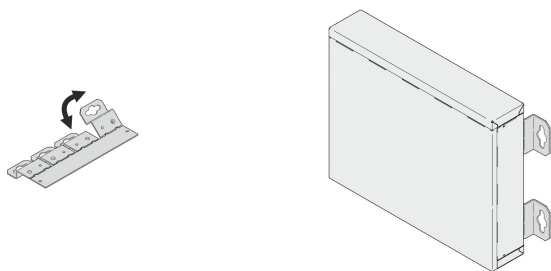

Soporte de montaje para pared o escritorio

NÚMERO DE CATÁLOGO

24820-005

El soporte permite montar un estuche Interscale en una pared o permite una distancia entre la superficie de montaje y la pared trasera.

CERTIFICACIONES

CARACTERÍSTICAS

Capaz de montar / desmontar el caso mientras está montado

Proporciona 14 mm de espacio libre de la superficie de montaje para la gestión de cables

Soporte para pared o montaje empotrado

ATRIBUTOS DEL PRODUCTO

Tipo de producto: Corchete

Familia de productos: Interscala

Material: Acero

Acabado: Aluminio-Zinc plateado

Cantidad del paquete: 4

Net Weight: 0.168kg

DETALLES ADICIONALES DEL PRODUCTO