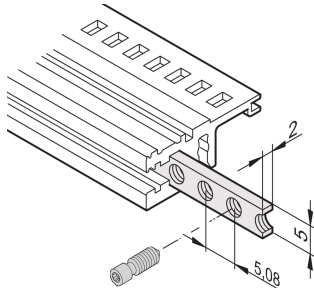

# Inserción roscada de rieles horizontales, M2.5

El inserto roscado es una tira metálica con rosca M2.5 y permite la fijación de paneles frontales.

## CARACTERÍSTICAS

Los tornillos de collar utilizados para la fijación de paneles delanteros de ancho parcial deben tener una longitud de 12,3 mm

Utilizable para todos los rieles horizontales