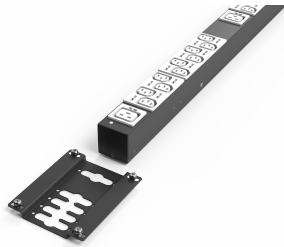

Soporte de montaje PDU

Kits de montaje para PDU. Permite una fácil integración de PDU en un rack.

CERTIFICACIONES

CARACTERÍSTICAS

Fácil montaje de PDU básicas y RackPower

ESPECIFICACIONES

Tipo de producto: Corchete

Table 1/1

Número de catálogo	Tipo	Cantidad del paquete	Acabado	Material
20110-068	PDU básico	2		Acero inoxidable
23130-010	PDU inteligente, Doble	2	Polvo recubierto	Acero

ADVERTENCIA

Los productos nVent deben instalarse y usarse solo como se indica en las hojas de instrucciones y materiales de capacitación del producto nVent. Instruction sheets are available at www.nvent.com and from your nVent customer service representative. La instalación incorrecta, el mal uso, la aplicación incorrecta u otras fallas en el seguimiento completo de las instrucciones y advertencias de nVent pueden causar el mal funcionamiento del producto, daños a la propiedad, lesiones corporales graves y la muerte y/o anular la garantía.