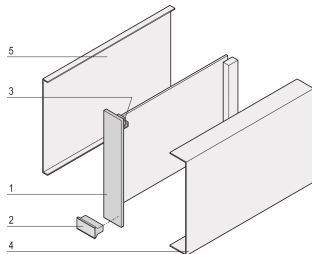

# Panel de protección de unidad plug-in

Los paneles protegen la soldadura o el lado componente de una PCB. Una codificación con una tira de codificación separada no es posible.

## CARACTERÍSTICAS

La clave/codificación con una tira separada de clave/codificación no es posible

Conectores utilizables según EN 60603 (DIN 41612): CONSTRUCCIÓN TIPO B, C, D, F, H, R

Acero inoxidable, 0,8 mm

## ESPECIFICACIONES

**Tipo de producto:** Tapa

**Material:** Acero inoxidable

Table 1/1

Número de catálogo	Cantidad del paquete	Compatible con
20809-371	1	Lado del componente
30809-571	1	Lado de soldadura