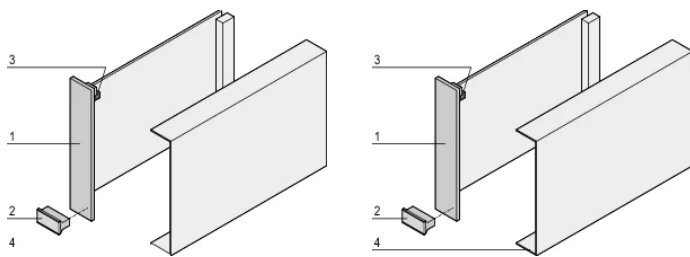

DIAGRAMAS

ADVERTENCIA

Los productos nVent deben instalarse y usarse solo como se indica en las hojas de instrucciones y materiales de capacitación del producto nVent. Instruction sheets are available at www.nvent.com and from your nVent customer service representative. La instalación incorrecta, el mal uso, la aplicación incorrecta u otras fallas en el seguimiento completo de las instrucciones y advertencias de nVent pueden causar el mal funcionamiento del producto, daños a la propiedad, lesiones corporales graves y la muerte y/o anular la garantía.

North America

All locations
+1.763.422.2661
Chat with us:
nvent.com/schroff

Europe

Straubenhardt, Germany
+49.7082.794.0
Betschdorf, France
+33.3.88.90.64.90
Warsaw, Poland
+48.22.209.98.35
Assago, Italy
+39.02.932.7141
Chat with us:
nvent.com/schroff

Asia

Shanghai, China
+86.21.2412.6943
Qingdao, China
+86.532.8771.6101
Singapore
+65.6768.5800
Shin-Yokohama, Japan
+81.45.476.0271
Chat with us:
nvent.com/schroff

Middle East & India

Dubai, United Arab Emirates
+971.4.378.1700
Bangalore, India
+91.80.6715.2001
Istanbul, Turkey
+90.216.250.7374
Chat with us:
nvent.com/schroff

Nuestra poderosa cartera de marcas:

CADDY ERICO HOFFMAN ILSCO SCHROFF TRACHTE