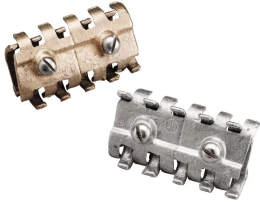

Conector de cable paralelo 528

CERTIFICACIONES

CARACTERÍSTICAS

Empalme de cable con sujeción de tensión positiva de dos pernos en el cable o alambre

Para uso con todos los cables de tamaño completo en estructuras de clase I/II

ESPECIFICACIONES

Tamaño del conductor, UL: Clase 1 - Clase 2 (4/0 máx.)

Table 1/1

Número de catálogo	Material	Acabado	Fondo (D)	Anchura (W)	Peso por unidad	Certificaciones
LPA528	Aluminio	Desnudo	101.6mm	51.31 mm	0.12 kg	E202878-Combined_CoC, E202878-Combined_CoC
LPC528L	Cobre	Estañado	101.6mm	51.31 mm	0.31 kg	
LPC528	Cobre	Desnudo	101.6mm	51.31 mm	0.31 kg	