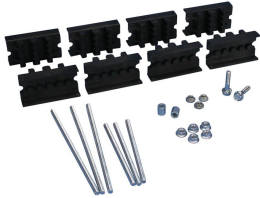

Kit de módulo de CABS con neutro

CERTIFICACIONES

CARACTERÍSTICAS

Los módulos brindan flexibilidad para seleccionar la distancia entre las fases y los soportes

Se instala fácil y rápidamente

Aislantes libres de halógenos

Cumple con RoHS

ESPECIFICACIONES

Corriente nominal de aplicación típica:	400 - 4500 A
Tensión máxima de servicio, IEC (Ui):	1000;1500
Temperatura de funcionamiento:	-40 to 130 °C
Acabado:	Electro galvanizado
Material:	Acero; Poliamida reforzada con fibra de vidrio
De conformidad con:	IEC® 60439,1; IEC® 61439,1; IEC® 60695-2-11 (Prueba de alambre de resplandor 960 °C)
Grado de inflamabilidad:	UL® 94V-0

Table 1/2

Número de catálogo	Número de artículo	Embarrados por fase	Anchura de embarrado	Grosor de embarrado	Fondo (D)	Anchura (W)
CABS4-5TN-MOD	549340	1 - 4	30 - 125 mm	5 mm	39mm	75 mm
CABS2-10TN-MOD	549350	1 - 2	30 - 120 mm	10 mm	39mm	75 mm
CABS3-10TN-MOD	549360	1 - 3	30 - 120 mm	10 mm	39mm	100 mm

Table 2/2

Número de catálogo	Número de artículo	Peso por unidad
CABS4-5TN-MOD	549340	0.5 kg
CABS2-10TN-MOD	549350	0.48 kg
CABS3-10TN-MOD	549360	0.58 kg

DETALLES ADICIONALES DEL PRODUCTO

Los módulos de CABS se deben instalar en perfil de aluminio de CABS-APP.