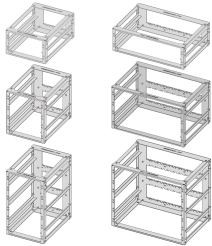

A bordo Rack

Adecuado para vibraciones continuas, golpes, altas temperaturas y alta humedad.

CERTIFICACIONES

CARACTERÍSTICAS

Para aplicaciones ferroviarias móviles

Adecuado para vibraciones continuas, golpes, altas temperaturas y alta humedad

Adecuado para subpistas SNCF de 1, 2 o 3 U (NF F61-005, CF 60-002)

La parte trasera está equipada para conectores estándar; la barra transversal puede ser codificada a medida para los pines de codificación SNCF

Barra transversal con canal de cable integrado

Varios bastidores se pueden apilar o montar en filas

Producido mediante un proceso de soldadura, certificado según EN 15085 (CL2)

Soldaduras de acero inoxidable pasivadas para evitar la corrosión

ESPECIFICACIONES

Carga estática:	25kg
Fondo:	341.8mm
Tipo de producto:	Rack
De conformidad con:	SNCF NFF 61005; SNCF NFF 60002
Material del bastidor:	Acero