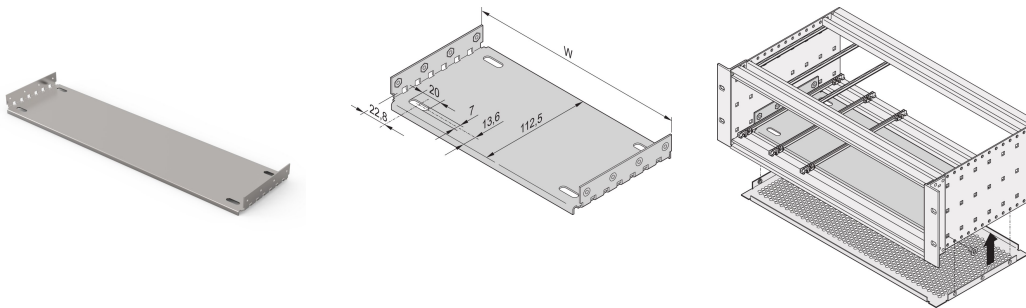

Placa de montaje EuropacPRO para uso con placa de cubierta, 84 HP, longitud de placa de 280 mm

NÚMERO DE CATÁLOGO

34563-026

Material	HP	W	D
34563001	28	146,87	112,50
34563009	28	146,87	172,50
34563002	42	217,99	112,50
34563014	42	217,99	172,50
34563003	63	324,67	112,50
34563019	63	324,67	172,50
34563004	84	431,35	112,50
34563024	84	431,35	172,50
34563026	84	431,35	232,50
34563028	84	431,35	292,50
34563042	84	431,35	352,50
34563044	84	431,35	412,50

Placa de montaje para uso con placas de cubierta para la instalación y fijación de componentes pesados. Las placas de montaje de ancho completo (tan anchas como el subrack o la caja del sistema) se fijan a los paneles laterales. Las placas de montaje de ancho parcial se fijan al panel lateral y al riel horizontal mediante una tira de montaje.

Los rieles guía tipo 4,4" Y tipo reforzado no se pueden utilizar en combinación con una placa de montaje. La cubierta superior / inferior que se insertará en la ranura de los rieles horizontales de luz (tipo L) no se puede utilizar en combinación con una placa de montaje.

CARACTERÍSTICAS

Para la instalación y fijación de componentes pesados

Placa de montaje, ancho completo: La placa de montaje es tan ancha como la caja del subrack/sistema y está fijada a los paneles laterales