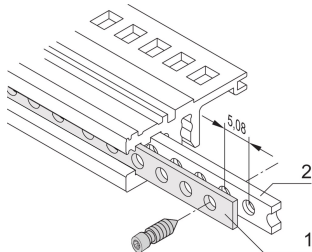

Tira perforada horizontal

Tira perforada de aluminio de 1 mm para centrar unidades enchufables blindadas.

CERTIFICACIONES

CARACTERÍSTICAS

Para centrar las unidades de plug-in blindadas

ESPECIFICACIONES

Material:	Aluminio
Compatible con:	Subpistas; Casos
Familia de productos:	EuropacPRO; RatiopacPRO; RatiopacPRO AIRE; CompacPRO; PropacPRO; InPac
Tipo de producto:	Tira perforada

Table 1/1

Número de catálogo	Ancho del rack	Cantidad del paquete	Longitud
30845-197	28HP	1	147.12mm
30845-253	84HP	1	431.6mm
30845-232	63HP	1	324.92mm
30845-211	42HP	1	218.24mm

DETALLES ADICIONALES DEL PRODUCTO

Solo se puede utilizar con doble?T inserto roscado.

Tenga en cuenta que las entregas pueden realizarse en los SPQ indicados (SPQ, por ejemplo, 5 piezas, 10 piezas, 50 piezas, etc.). Diferentes cantidades de pedido (por ejemplo, 2 piezas) se pueden cambiar a la siguiente cantidad de entrega posible = Cantidad de paquete estándar.