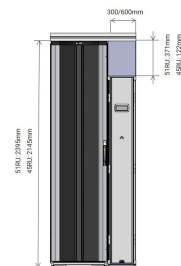

Panel Adaptador de Puerta de Contención de Pasillo, para Rack de 47 U con zócalo de 200 mm, RAL 7021

Data Solutions

NÚMERO DE CATÁLOGO

21630-873

Paneles de corte para diferentes alturas de contención de pasillo para evitar fugas de aire en el pasillo.

Cantidad del paquete: 1

Color: Gris negro

Código de color: RAL 7021

Acabado: Polvo recubierto

Material: Acero

Tipo de producto: Tapa

Anchura: 1200mm

Net Weight: 5.325kg