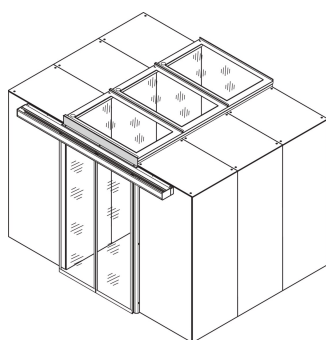

Panel Adaptador de Puerta de Contención de Pasillo, para Rack de 47 U con zócalo de 200 mm, RAL 7021

Data Solutions

NÚMERO DE CATÁLOGO

21630-873

Paneles de corte para diferentes alturas de contención de pasillo para evitar fugas de aire en el pasillo.

CARACTERÍSTICAS

Cubra para cerrar los huecos por encima de la puerta de contención

ATRIBUTOS DEL PRODUCTO

Tipo: Por encima del panel de relleno de la puerta, puerta corredera

Compatible con: Contención de pasillo

Cantidad del paquete: 1

Color: Gris negro

Código de color: RAL 7021

Acabado: Polvo recubierto

Material: Acero

Tipo de producto: Tapa

Anchura: 1200mm

Net Weight: 5.325kg