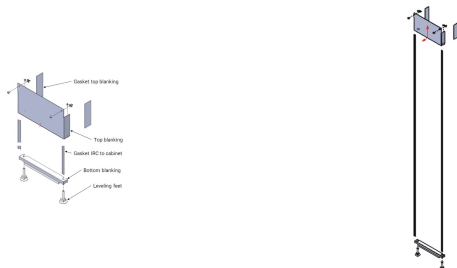

Panel Adaptador de Puerta de Contención de Pasillo, para Rack de 47 U con zócalo de 200 mm, RAL 7021

Data Solutions

NÚMERO DE CATÁLOGO

21630-873

Paneles de corte para diferentes alturas de contención de pasillo para evitar fugas de aire en el pasillo.

CARACTERÍSTICAS

Cubra para cerrar los huecos por encima de la puerta de contención

ATRIBUTOS DEL PRODUCTO

Tipo: Por encima del panel de relleno de la puerta, puerta corredera

Compatible con: Contención de pasillo

Cantidad del paquete: 1

Color: Gris negro

Código de color: RAL 7021

Acabado: Polvo recubierto

Material: Acero

Tipo de producto: Tapa

Anchura: 1200mm

Net Weight: 5.325kg