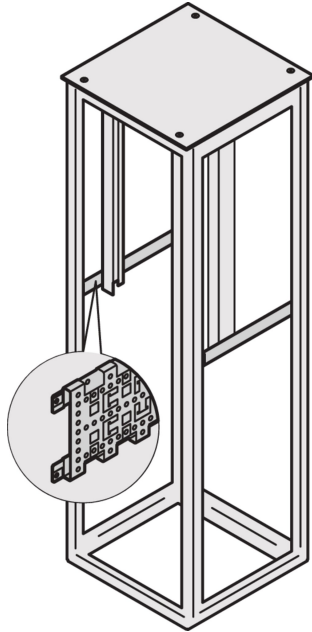

# Miembro de profundidad de Varistar CP

## Data Solutions

Miembro de profundidad horizontal en la profundidad del gabinete. Montado directamente en el marco Varistar CP para la gestión de cables, mayor rigidez del cuadro y puntos de fijación adicionales.

## CARACTERÍSTICAS

---

Enrutamiento de cables facilitado mediante bridas de cable y ojos de cable, necesarios para estantes empotrados

St, 1,5 mm, acabado AlZn

## ESPECIFICACIONES

---

|                          |          |
|--------------------------|----------|
| <b>Altura:</b>           | 135mm    |
| <b>Tipo de producto:</b> | Corchete |
| <b>Material:</b>         | Acero    |