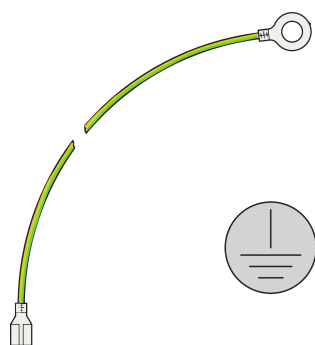

Comptec GND/Earthing Kit

Conexiones de protección GND/puesta a tierra de acuerdo con: DIN EN 50178, VDE 0160/DIN EN 62368-1, VDE 0805 DIN EN 61010-1, VDE 0411 PART 1 DIN EN 61010-1A2, VDE 0411 PART 1/A1.

CERTIFICACIONES

CARACTERÍSTICAS

Conexiones de protección GND/puesta a tierra de acuerdo con: DIN EN 50178/VDE 0160 DIN EN 62368-1/VDE 0805 DIN EN 61010-1 /VDE 0411 PARTE 1 DIN EN 61010-1A2 /VDE 0411 PARTE 1/A1

VDE probado

ESPECIFICACIONES

- Familia de productos:** Comptec
Tipo: Kit de puesta a tierra
Tipo de producto: Kit de puesta a tierra

Table 1/1

Número de catálogo	Cantidad del paquete	Compatible con
21100-490	1	Casos, Cubierta de acero
21100-448	1	Casos, Cubierta de acero
21100-347	1	Casos, Cubierta de aluminio