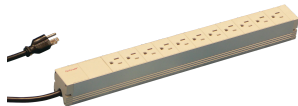

Socket Strip, Estados Unidos

PDU modular y compacta con muchos elementos funcionales. Utilizando un chasis de aluminio de 1 U por 1 U, la PDU se puede integrar fácilmente en un rack con salidas de EE.UU.

CERTIFICACIONES

CARACTERÍSTICAS

Montaje horizontal o vertical

Las tiras de enchufe se pueden girar a través de las cuatro direcciones (en incrementos de 90°) durante la instalación

Cable de conexión de 2 m, con enchufe EE.UU

Socket tiras con USA sockets

Altura de montaje 1 U

115 V, 15 A

De acuerdo con UL-498

ESPECIFICACIONES

Material: Aluminio; Poliamida

Color: Gris

Tipo de producto: Socket Strip