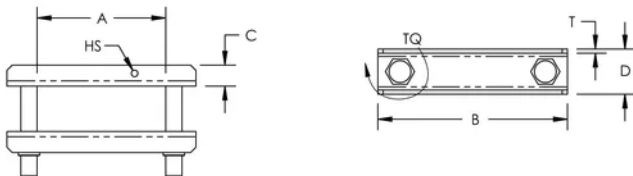

Material: Acero inoxidable 304 (EN 1,4301)

A: 100mm

B: 160mm

C: 20mm

D: 43mm

Espesor (T): 4mm

Tamaño de taladro (HS): 5.5mm

Par de apriete (TQ): 100N·m

Peso por unidad: 0.92kg

Ancho del conductor: 90 – 100mm

DETALLES ADICIONALES DEL PRODUCTO

Es obligatorio el uso de la Abrazadera HCBC asociada con la Placa HCBC para una conexión correcta del Conductor Flexbus

La distancia mínima es de 14mm de acuerdo a la norma IEC 61439-1 con grado 3 de contaminación del aire. Si esta distancia no puede ser respetada, se añadirá material aislante entre la cubierta metálica de baja tensión y la abrazadera HCBC. Otra solución es el uso de la Caja IP2x de Flexbus.

Si los Conductores Flexbus tienen una entrada horizontal, se deberá añadir un extensor entre el terminal de la entrada de alimentación y la placa HCBC

DIAGRAMAS

ADVERTENCIA

Los productos nVent deben instalarse y usarse solo como se indica en las hojas de instrucciones y materiales de capacitación del producto nVent. Instruction sheets are available at www.nvent.com and from your nVent customer service representative. La instalación incorrecta, el mal uso, la aplicación incorrecta u otras fallas en el seguimiento completo de las instrucciones y advertencias de nVent pueden causar el mal funcionamiento del producto, daños a la propiedad, lesiones corporales graves y la muerte y/o anular la garantía.