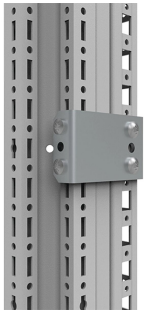

# Soportes de bahía para ensamblaje interno, CCTV

## CARACTERÍSTICAS

---

0

Advantage: No need to remove the door and rear panel

Benefit: Maintain IP 55Rating when buying enclosures from another leading brand in the market to our new IEC Modular enclosures

## ESPECIFICACIONES

Table 1/1

Número de catálogo	Número de artículo	Altura	Anchura	Fondo	Material	Acabado
CCTV06	CCTV06	60mm	80mm	20mm	Acero dulce	Zinc plateado