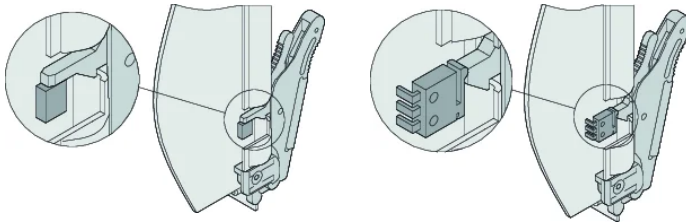

CARACTERÍSTICAS

Panel frontal (reforzado con diecast endpiece)

ATCA IEA mango con carga de resorte

EMC junta textil y material de fijación

ESPECIFICACIONES

Ancho del rack:	6HP
Altura del rack:	8U
Tipo de accesorio:	Panel frontal
Tipo de producto:	Panel frontal

Table 1/2

Número de catálogo	Material	Acabado	Cantidad del paquete	Acabado frontal	Acabado trasero	Fondo (D)
20818-160	Acero inoxidable		1	Crudo	Crudo	1mm
20818-169	Aluminio	Pasivado	1	Crudo	Crudo	1mm

Número de catálogo	Material	Acabado	Cantidad del paquete	Acabado frontal	Acabado trasero	Fondo (D)
20818-161	Acero inoxidable		1	Crudo	Crudo	1mm
20818-170	Aluminio	Pasivado	1	Crudo	Crudo	1mm

Table 2/2

Número de catálogo	Altura (H)	Anchura (W)
20818-160	323.15mm	28.95mm
20818-169	323.15mm	28.95mm
20818-161	323.15mm	28.95mm
20818-170	323.15mm	28.95mm

DIAGRAMAS

ADVERTENCIA

Los productos nVent deben instalarse y usarse solo como se indica en las hojas de instrucciones y materiales de capacitación del producto nVent. Instruction sheets are available at www.nvent.com and from your nVent customer service representative. La instalación incorrecta, el mal uso, la aplicación incorrecta u otras fallas en el seguimiento completo de las instrucciones y advertencias de nVent pueden causar el mal funcionamiento del producto, daños a la propiedad, lesiones corporales graves y la muerte y/o anular la garantía.