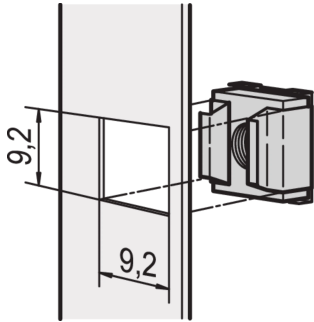

Kit de tuerca jaula

Las tuercas de jaula permiten un rango de elección de tamaños de tuerca y pernos y se reemplazan fácilmente a diferencia de los agujeros pre-roscados. Las tuercas de jaula son fáciles de usar en materiales demasiado delgados o suaves para ser roscados.

CERTIFICACIONES

CARACTERÍSTICAS

Para el montaje de piezas que requieren un tamaño de rosca de M4 o M5

Para la puesta a tierra estándar use una tuerca de puesta a tierra y una lavadora en al menos un punto de fijación

ESPECIFICACIONES

Tipo de producto: Nuez

Material: Acero

Table 1/1

Número de catálogo	Acabado	Cantidad del paquete	Tamaño de rosca	Familia de productos	Tipo	Compatible con
21120-127	Zinc plateado	10	M4		Tuerca de jaula, Puesta a tierra	Paneles frontales, Eurorack, Novastar, Varistar, Varistar CP