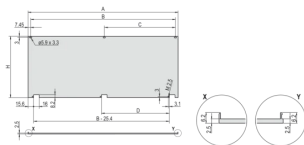

Montaje: Con bisagras, abajo

Tipo de junta: Textil EMC

Acabado frontal: Anodizado

Acabado trasero: Conductivo

Bordes tratados: No

De conformidad con: IEC 60297-3-101; IEEE 1101.1/10

Fondo (D): 2.5mm

Apantallamiento EMC: No (Retrofitable)

Acabado: Anodizado; Pasivado

Altura (H): 172.9mm

Material: Aluminio

Tipo de producto: Panel frontal

Tipo: Panel frontal sin mango

Anchura (W): 426.4mm

Net Weight: 0.678kg

DETALLES ADICIONALES DEL PRODUCTO

El panel frontal se puede quitar en posición abierta (> 135°).

DIAGRAMAS

ADVERTENCIA

Los productos nVent deben instalarse y usarse solo como se indica en las hojas de instrucciones y materiales de capacitación del producto nVent. Instruction sheets are available at www.nvent.com and from your nVent customer service representative. La instalación incorrecta, el mal uso, la aplicación incorrecta u otras fallas en el seguimiento completo de las instrucciones y advertencias de nVent pueden causar el mal funcionamiento del producto, daños a la propiedad, lesiones corporales graves y la muerte y/o anular la garantía.