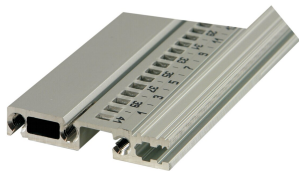

## NÚMERO DE CATÁLOGO

**34566-784**

Combinations of horizontal rails and side panels

„+“ can be combined, „-“ combination not recommended

	Backplane F	Backplane G	Backplane H	Backplane I
Backplane F	-	+	+	+
Backplane G	+	+	+	+
Backplane H	+	+	-	-
Backplane I	+	+	-	-
Side panel	Light F	Backplane F	Heavy F	Support F

Light F, Backplane F, Heavy F, Support F

El riel horizontal, tipo resistente VT permite el montaje directo de un backplane.

## CARACTERÍSTICAS

Riel horizontal tipo R-VT "robusto" con fijación de 3 orificios para una mayor robustez

Extrusión de aluminio, acabado anodizado, superficie de contacto conductora

## ATRIBUTOS DEL PRODUCTO

Ancho del rack: 84HP

Cantidad del paquete: 1

Acabado: Anodizado

Longitud: 431.8mm

Material: Aluminio

Familia de productos: EuropacPRO

Tipo de producto: Carril horizontal