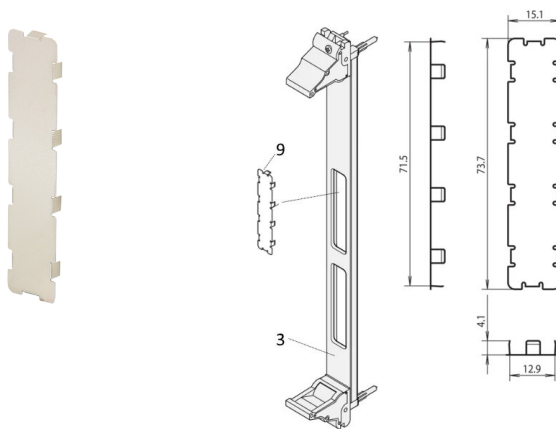

# Cubierta de recorte del panel frontal de PMC Mezzanine para la protección de EMC, negro

## NÚMERO DE CATÁLOGO

**60835-024**

La cubierta EMC de acero inoxidable permite cerrar cortes no utilizados en los paneles frontales del entresuelo PMC.

## CARACTERÍSTICAS

Material de acero inoxidable, 0,2 mm

Cubierta EMC para cerrar cortes no utilizados en los paneles delanteros del entresuelo de PMC

## ATRIBUTOS DEL PRODUCTO

Cantidad del paquete: 1

Acabado: Chrome

Material: Acero inoxidable

Tipo de producto: Tapa

Compatible con: Paneles frontales