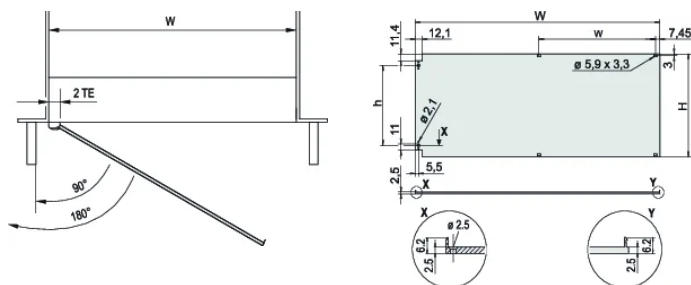

Table 1/2

Número de catálogo	Altura del rack	Cantidad del paquete	Montaje	Tipo de junta	Acabado frontal	Acabado trasero
20848-611	3U	1	Con bisagras, lado	Textil EMC	Anodizado	Conductivo
20848-617	6U	1	Con bisagras, lado	Textil EMC	Anodizado	Conductivo

Table 2/2

Número de catálogo	Bordes tratados	Altura (H)	Anchura (W)
20848-611	No	128.4mm	426.4mm
20848-617	No	261.8mm	426.4mm

DIAGRAMAS

ADVERTENCIA

Los productos nVent deben instalarse y usarse solo como se indica en las hojas de instrucciones y materiales de capacitación del producto nVent. Instruction sheets are available at www.nvent.com and from your nVent customer service representative. La instalación incorrecta, el mal uso, la aplicación incorrecta u otras fallas en el seguimiento completo de las instrucciones y advertencias de nVent pueden causar el mal funcionamiento del producto, daños a la propiedad, lesiones corporales graves y la muerte y/o anular la garantía.

North America

All locations
+1.763.422.2661
Chat with us:
nvent.com/schroff

Europe

Straubenhardt, Germany
+49.7082.794.0
Betschdorf, France
+33.3.88.90.64.90
Warsaw, Poland
+48.22.209.98.35
Assago, Italy
+39.02.932.7141
Chat with us:
nvent.com/schroff

Asia

Shanghai, China
+86.21.2412.6943
Qingdao, China
+86.532.8771.6101
Singapore
+65.6768.5800
Shin-Yokohama, Japan
+81.45.476.0271
Chat with us:
nvent.com/schroff

Middle East & India

Dubai, United Arab Emirates
+971.4.378.1700
Bangalore, India
+91.80.6715.2001
Istanbul, Turkey
+90.216.250.7374
Chat with us:
nvent.com/schroff

Nuestra poderosa cartera de marcas:

CADDY ERICO HOFFMAN ILSCO SCHROFF TRACHTE