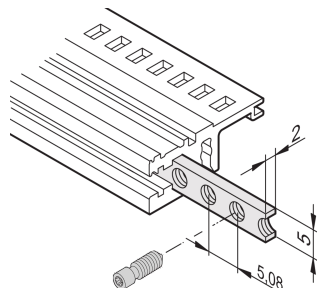

Inserción roscada de rieles horizontales, M2.5

El inserto roscado es una tira metálica con rosca M2.5 y permite la fijación de paneles frontales.

CERTIFICACIONES

CARACTERÍSTICAS

Los tornillos de collar utilizados para la fijación de paneles delanteros de ancho parcial deben tener una longitud de 12,3 mm

Utilizable para todos los rieles horizontales

ESPECIFICACIONES

Compatible con:	Subpistas; Casos
Familia de productos:	EuropacPRO; RatiopacPRO; RatiopacPRO AIRE; CompacPRO; PropacPRO; InPac
Material:	Acero
Tipo de producto:	Inserción roscada
Acabado:	Zinc plateado

Table 1/1

Número de catálogo	Ancho del rack	Cantidad del paquete	Longitud
34561-328	28HP	1	146.82mm
34561-363	84HP	1	324.62mm
34561-384	84HP	1	431.3mm
34561-342	42HP	1	217.94mm

Número de catálogo	Ancho del rack	Cantidad del paquete	Longitud
34565-196	196HP	1	1000.26mm
34561-320	20HP	1	106.18mm
34561-340	40HP	1	207.78mm

DETALLES ADICIONALES DEL PRODUCTO

Tenga en cuenta que las entregas pueden realizarse en los SPQ indicados (SPQ, por ejemplo, 5 piezas, 10 piezas, 50 piezas, etc.). Diferentes cantidades de pedido (por ejemplo, 2 piezas) se pueden cambiar a la siguiente cantidad de entrega posible = Cantidad de paquete estándar.