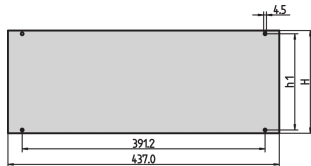

Panel frontal InPac

El panel frontal se puede montar en el caso InPac.

CERTIFICACIONES

CARACTERÍSTICAS

Panel Al, 2,5 mm

ESPECIFICACIONES

Fondo:	2.5mm
Material:	Aluminio
Acabado:	Anodizado
Compatible con:	Casos
Tipo de accesorio:	Panel frontal
Tipo de producto:	Panel frontal
Familia de productos:	InPac

Table 1/2

Número de catálogo	Altura del rack	Cantidad del paquete	Acabado frontal	Acabado trasero	Bordes tratados	Apantallamiento o EMC
30828-055	2U	1	Anodizado	Anodizado	No	No
30828-067	6U	1	Anodizado	Anodizado	No	No
30828-061	4U	1	Anodizado	Anodizado	No	No
30828-058	3U	1	Anodizado	Anodizado	No	No

Table 2/2

Número de catálogo	Altura	Anchura
30828-055	76mm	437mm
30828-067	253.8mm	437mm
30828-061	165mm	437mm
30828-058	120.5mm	437mm

DETALLES ADICIONALES DEL PRODUCTO

El kit de montaje para el panel frontal se incluye con el chasis de 19".