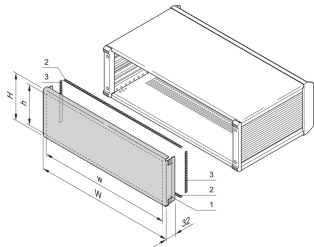

# Panel trasero PropacPRO EMC, ancho completo

El panel trasero EMC, ancho completo para la caja PropacPRO se monta en el marco de la caja. No tiene perforación. El blindaje se realiza con juntas textiles EMC.

## CARACTERÍSTICAS

Panel de aluminio, 1,5 mm, con cierre para puesta a tierra / GND

Monturas en el caso (izquierda, derecha)

Sin perforación