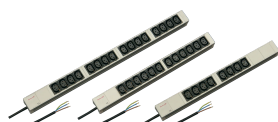

# Tira de zócalo, IEC C13

PDU modular y compacta con muchos elementos funcionales. Utilizando un chasis de aluminio de 1 U por 1 U, la PDU se puede integrar fácilmente en un rack con salidas IEC C13.

## CARACTERÍSTICAS

230 V, 10 A

Montaje horizontal y vertical

Las tiras de enchufe se pueden girar a través de las cuatro direcciones (en incrementos de 90°) durante la instalación

Tiras de enchufe con enchufes IEC 60320-C13

Cable de conexión de 2 m, extremo abierto con férulas

De acuerdo con IEC 60320

Altura de montaje 1 U

## ESPECIFICACIONES

**Material:** Aluminio; Poliamida

**Color:** Gris

**Tipo de producto:** Socket Strip

Table 1/2

Número de catálogo	Tipo de toma de corriente	Número de tomas de corriente	Tomas conmutadas	Tensión CA	Cantidad del paquete	Fondo
--------------------	---------------------------	------------------------------	------------------	------------	----------------------	-------