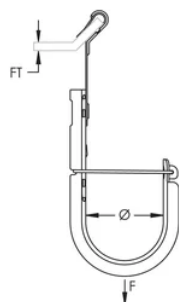

## ATRIBUTOS DEL PRODUCTO

---

Número de artículo: 181142

Material: Acero; Spring Acero

Acabado: Pregalvanizado; nVent CADDY Armour

Diámetro (Ø): 50mm

Zona: 2561mm<sup>2</sup>

Capacidad del cable, Cat 5e: 90

Capacidad del cable, Cat 6: 60

Capacidad del cable, Cat 6A: 35

Espesor del reborde (FT): 1.5 – 6mm

Carga estática: 270N

## DETALLES ADICIONALES DEL PRODUCTO

---

Los soportes no continuos no pueden tener una separación mayor a 1,5 m de acuerdo a TIA 569-C.9.7.

La capacidad del cable se calcula en base a una tasa de llenado del 70 %.

## DIAGRAMAS

---