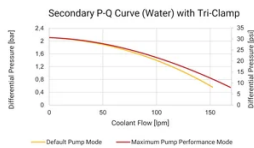

Volumen: 15.6l

Tensión nominal: 100 – 240V

Frecuencia nominal: 50 – 60Hz

Rango de corriente de carga nominal: 10 – 15A

Tipo: Lleno, con CGB25

DIAGRAMAS

ADVERTENCIA

Los productos nVent deben instalarse y usarse solo como se indica en las hojas de instrucciones y materiales de capacitación del producto nVent. Instruction sheets are available at www.nvent.com and from your nVent customer service representative. La instalación incorrecta, el mal uso, la aplicación incorrecta u otras fallas en el seguimiento completo de las instrucciones y advertencias de nVent pueden causar el mal funcionamiento del producto, daños a la propiedad, lesiones corporales graves y la muerte y/o anular la garantía.