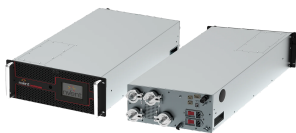

Unidad de distribución de refrigerante RackChiller CDU100, 100 kW, llena, CGB25

Data Solutions

NÚMERO DE CATÁLOGO

CDU1002R001Q

The nVent HOFFMAN RackChiller CDU100 is a rack-based CDU, built for the needs of today's most demanding HPC requirements. Capaz de manejar más de 100 kW de carga térmica en un pequeño espacio de sólo 4 U. El RackChiller CDU100 es un intercambiador de calor sumamente eficiente que utiliza agua tibia ASHRAE W4 para gestionar el calor del procesador y los componentes.

Desconectores rápidos de corte en seco (opcionales)

Pantalla táctil de LCD de 5 pulgadas

Sistema integrado de control y monitoreo (servidor de web, Modbus, SNMP)

Sistema interno y externo de detección de fugas