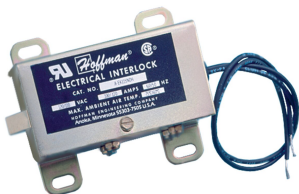

# Interbloqueo eléctrico con bloqueo de seguridad

Proporciona un bloqueo de seguridad interno positivo en los gabinetes eléctricos mientras el equipo está energizado. Los números de catálogo AE K115, AE K230 y AE K460 se usan con los mecanismos de cerrojo de puerta estándar HOFFMAN. Cuando están energizados, estos interbloques evitan que la manija de la puerta se gire para abrir la puerta. El interbloqueo se ajusta a manijas en sentido horario o antihorario en los siguientes gabinetes: 1. Todos los gabinetes de dos puertas Tipo 4 y 12 2. Todos los gabinetes Tipo 4X con cerrojo de 3 puntos 3. Gabinetes independientes Tipo 12, 4. Todos los 12 gabinetes Tipo 12 de puerta sencilla con kits de cerrojo instalados, 4. Tamaños más grandes de caja de conexiones, 5. Gabinetes Tipo 1 y grande Tipo 1. Los interbloques antes mencionados también encajan en la mayoría de los gabinetes y cajas personalizadas HOFFMAN que tienen puertas o cubiertas con bisagras similares a las puertas o cubiertas de los gabinetes anteriores.

Los interbloques también se ajustarán a la mayoría de los gabinetes personalizados HOFFMAN con mecanismos de cerrojo de puerta similares a los mecanismos utilizados en los gabinetes anteriores. Los interbloques eléctricos de Tipo no NDH no se ajustan a los gabinetes Concept ni Bulletin A25 y A26. Los interbloques no están diseñados para usarse en lugar del cerrojo estándar de la puerta o la cubierta. Los números de catálogo AE K115NDH, AE K230NDH y AE K460NDH están diseñados para ser usados en algunos gabinetes y cajas HOFFMAN que sólo tienen cerrojo exterior. Cuando están energizados, estos interbloques evitan que se abra la puerta del gabinete. Se ajustan a la puerta o cubierta de los siguientes gabinetes: 1. Gabinetes de una puerta Tipo 4 y 4X 2. Gabinetes de dos puertas Tipo 4 y 4X 3. Gabinetes Tipo 12 de una puerta 4. Tamaños más grandes de caja de conexiones, 5. Gabinetes Tipo 1 y grandes Tipo 1