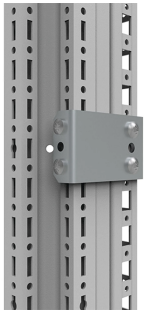

# Soportes de bahía para ensamblaje interno, CCTV

## CARACTERÍSTICAS

---

0

Advantage: No need to remove the door and rear panel

Benefit: Maintain IP 55Rating when buying enclosures from another leading brand in the market to our new IEC Modular enclosures

## ESPECIFICACIONES

Table 1/1

Número de catálogo	Número de artículo	Altura	Anchura	Fondo	Material	Acabado
CCTV06	CCTV06	60mm	80mm	20mm	Acero dulce	Zinc plateado