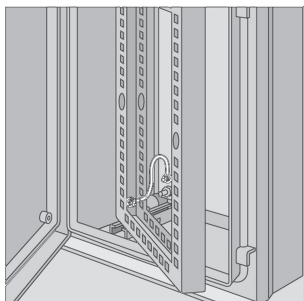

Dispositivo de conexión a tierra Ultrx

El dispositivo de conexión a tierra proporciona un medio para conectar un conductor de conexión a tierra a un panel o marco abatibles Ultrx. Se incluyen todas las instrucciones de instalación y el hardware de montaje.

CARACTERÍSTICAS

Para usar con productos de la serie Ultrx

ESPECIFICACIONES

Table 1/1

Número de catálogo	Número de artículo	Material	Acabado	Color	Espesor
UUGK	31390	Cobre	Aislado	Verde, Amarillo	2mm

ADVERTENCIA