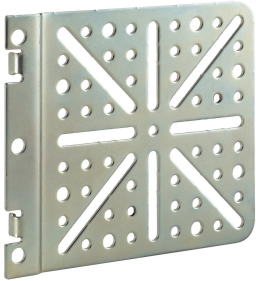

## Soporte universal para regleta

El soporte universal para regleta encaja en la esquina del marco de todos los gabinetes ProLine y facilita el montaje de una variedad de regletas.

### CARACTERÍSTICAS

---

El soporte universal para regleta encaja en la esquina del marco de todos los gabinetes ProLine y facilita el montaje de una variedad de regletas.

## ESPECIFICACIONES

Table 1/1

Número de catálogo	Número de artículo	Material	Acabado	Espesor
EPDUBK	16064	Acero dulce	Zinc plateado	1.9mm