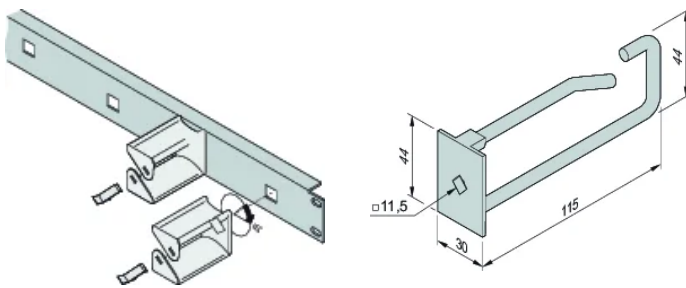

Número de catálogo	Material	Fondo (D)	Cantidad del paquete	Color	Acabado	Altura (H)
60118-474	Acero, Poliamida	120.3mm	5		Zinc plateado	44mm

Table 2/2

Número de catálogo	Longitud (L)	Tipo de cable
60118-473	80mm	Doble
60118-457	115mm	Individual
60118-459	100mm	Individual
60118-458	55mm	Individual
60118-474	115mm	Doble

DIAGRAMAS

ADVERTENCIA

Los productos nVent deben instalarse y usarse solo como se indica en las hojas de instrucciones y materiales de capacitación del producto nVent. Instruction sheets are available at www.nvent.com and from your nVent customer service representative. La instalación incorrecta, el mal uso, la aplicación incorrecta u otras fallas en el seguimiento completo de las instrucciones y advertencias de nVent pueden causar el mal funcionamiento del producto, daños a la propiedad, lesiones corporales graves y la muerte y/o anular la garantía.

North America

All locations
+1.763.422.2661
Chat with us:
nvent.com/schroff

Europe

Straubenhardt, Germany
+49.7082.794.0
Betschdorf, France
+33.3.88.90.64.90
Warsaw, Poland
+48.22.209.98.35
Assago, Italy
+39.02.932.7141
Chat with us:
nvent.com/schroff

Asia

Shanghai, China
+86.21.2412.6943
Qingdao, China
+86.532.8771.6101
Singapore
+65.6768.5800
Shin-Yokohama, Japan
+81.45.476.0271
Chat with us:
nvent.com/schroff

Middle East & India

Dubai, United Arab Emirates
+971.4.378.1700
Bangalore, India
+91.80.6715.2001
Istanbul, Turkey
+90.216.250.7374
Chat with us:
nvent.com/schroff

Nuestra poderosa cartera de marcas:

CADDY ERICO HOFFMAN ILSCO SCHROFF TRACHTE