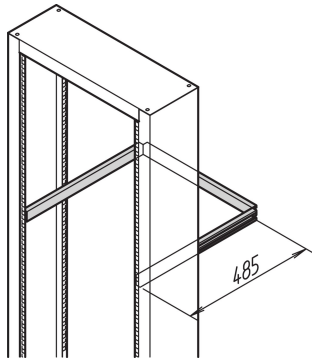

Labrack Cable Support Rail

NÚMERO DE CATÁLOGO

20118-460

Labrack Cable Support Rail está diseñado para el estante de laboratorio móvil de 19"; con soportes de panel también para estante de laboratorio fijo de 19". Permite la gestión inteligente de cables.

CERTIFICACIONES

CARACTERÍSTICAS

Para conductos de cable y alivio de tensión de cable

Diseñado para estante de laboratorio móvil de 19"; con montajes de panel también para estante de laboratorio estacionario de 19"

ATRIBUTOS DEL PRODUCTO

Tipo de producto: Soporte Rail

Familia de productos: Labrack

Material: Acero

Cantidad del paquete: 1

Acabado: Zinc plateado

Gross Weight: 1.283kg

DETALLES ADICIONALES DEL PRODUCTO