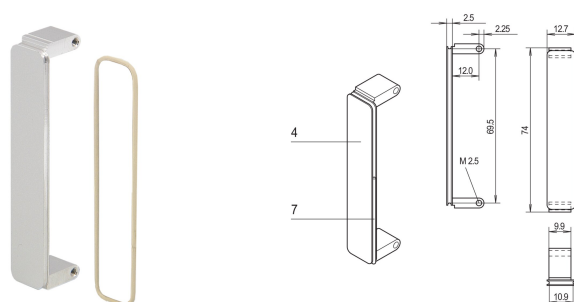

# PMC Mezzanine Panel frontal, no blindado, sin tratar Zinc Die-Cast

## NÚMERO DE CATÁLOGO

**20835-896**

El panel frontal del entresuelo está instalado en los recortes del panel frontal de PMC. Disponible en diferentes tratamientos.

## CARACTERÍSTICAS

El panel frontal del entresuelo está instalado en los recortes del panel frontal de PMC

EMC blindaje con junta tórica conductora

Bordes tratados: No

Altura: 74mm

Anchura: 12.7mm

De conformidad con: PMC MEZZANINE, IEEE P1386

Cantidad del paquete: 10

Net Weight: 0.226kg