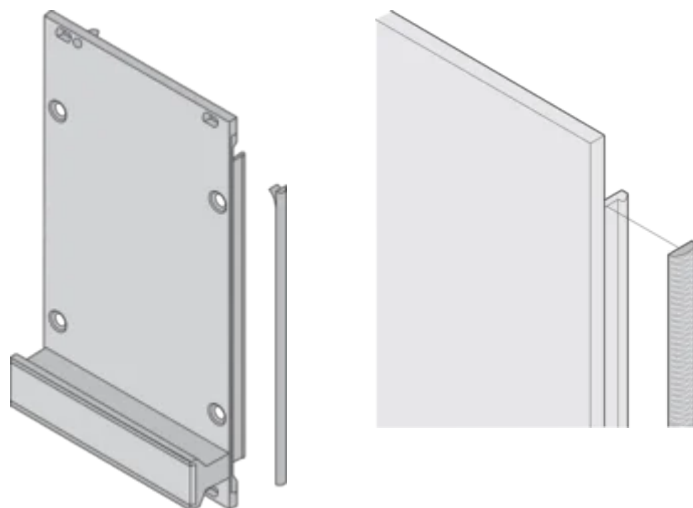

Familia de productos: EuropacPRO; RatiopacPRO; RatiopacPRO AIRE; PropacPRO; Frame Type Plug-in Unit

Tipo de producto: Kit de blindaje

Compatible con: Subpistas; Casos; Paneles frontales

Gross Weight: 0.028kg

DETALLES ADICIONALES DEL PRODUCTO

Las juntas EMC (textil) son necesarias para proteger los paneles frontales.

DIAGRAMAS

ADVERTENCIA

Los productos nVent deben instalarse y usarse solo como se indica en las hojas de instrucciones y materiales de capacitación del producto nVent. Instruction sheets are available at www.nvent.com and from your nVent customer service representative. La instalación incorrecta, el mal uso, la aplicación incorrecta u otras fallas en el seguimiento completo de las instrucciones y advertencias de nVent pueden causar el mal funcionamiento del producto, daños a la propiedad, lesiones corporales graves y la muerte y/o anular la garantía.

North America

All locations
+1.763.422.2661
Chat with us:
nvent.com/schroff

Europe

Straubenhardt, Germany
+49.7082.794.0
Betschdorf, France
+33.3.88.90.64.90
Warsaw, Poland
+48.22.209.98.35
Assago, Italy
+39.02.932.7141
Chat with us:
nvent.com/schroff

Asia

Shanghai, China
+86.21.2412.6943
Qingdao, China
+86.532.8771.6101
Singapore
+65.6768.5800
Shin-Yokohama, Japan
+81.45.476.0271
Chat with us:
nvent.com/schroff

Middle East & India

Dubai, United Arab
Emirates
+971.4.378.1700
Bangalore, India
+91.80.6715.2001
Istanbul, Turkey
+90.216.250.7374
Chat with us:
nvent.com/schroff

Nuestra poderosa cartera de marcas:

CADDY ERICO HOFFMAN ILSCO SCHROFF TRACHTE