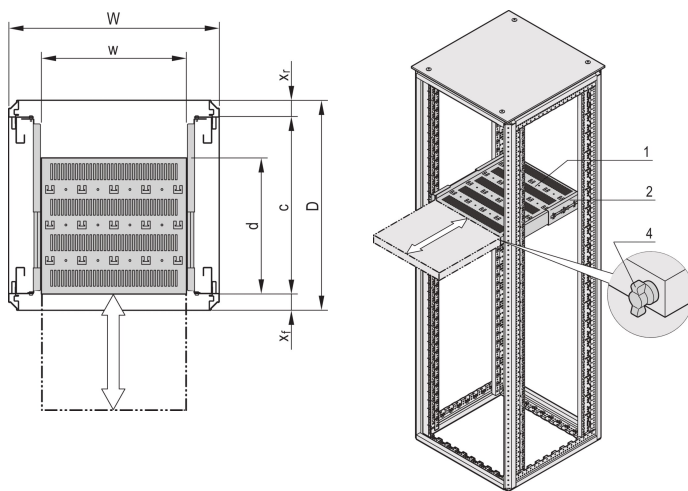

Estante telescópico de 19" para Varistar CP, Novastar, 70 kg, RAL 7035, 600W 500D.

NÚMERO DE CATÁLOGO

22130-352

Estante Varistar, Novastar y Eurorack 19", estacionario con capacidad de carga de 70 kg, perforado para facilitar el montaje.

CERTIFICACIONES

CARACTERÍSTICAS

Recortes perforados para el montaje de bridas de cable

Capacidad de carga estática 70 kg

Incluye dispositivos telescópicos

Bloqueo con bloqueo T-bar posible

St, 1,5 mm

Perforación de cabeza de martillo para montaje con bridas de cable

ATRIBUTOS DEL PRODUCTO

Tipo: Estantería telescópica

Anchura: 400mm

Fondo: 382mm

Cantidad del paquete: 1

Color: Gris claro

Código de color: RAL 7035

Acabado: Polvo recubierto

Material: Acero

Familia de productos: Varistar CP; Novastar

Tipo de producto: Plataforma

Gross Weight: 6.69kg

DETALLES ADICIONALES DEL PRODUCTO

Soporte de montaje para el montaje de la diapositiva telescópica en el marco por favor ordene por separado.