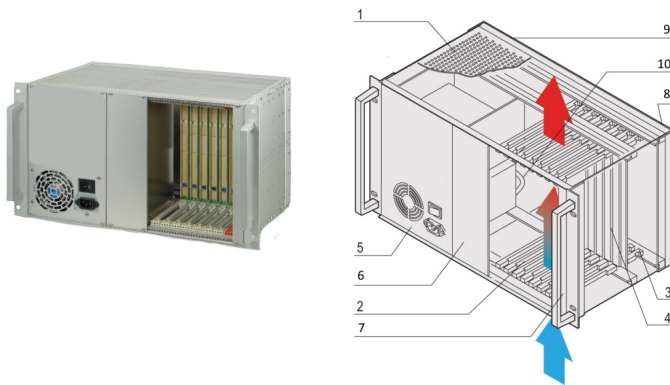

Sistema CPCI con PSU ATX, 6 U, 8 ranuras

NÚMERO DE CATÁLOGO

24579-030

Sistema Fanless CompactPCI de 6 U con jaula de tarjeta vertical para ocho placas 6U y ocho placas RTM. Con fuente de alimentación ATX incorporada.

CERTIFICACIONES

CARACTERÍSTICAS

De acuerdo con IEC 60297-3-101, -102, -103; IEEE 1101.1, 1101.10/11; plano trasero de acuerdo con PICMG 2,0 rev. 3,0

Sistema con jaula de tarjeta vertical. Formato de la placa frontal: 6 U, 160 mm de profundidad; E/S trasera: 6 U, 80 mm de profundidad

Backplane 8 ranura, 6 U, 64 bits, ranura del sistema derecha, 8 HP de ancho CPU puede ser utilizado

Disipación de calor por convección, de abajo a arriba

PSU ATX, 300 W

ATRIBUTOS DEL PRODUCTO

Tipo de producto: Sistema

Número de ranuras: 8

Tipo: 19" montaje en rack

Tipo de panel posterior: 6 U CompactPCI

Transferencia de datos: 64-bit PCI Bus

Potencia por ranura: 10W

Tensión de entrada de CA: 100 – 240V

Altura del rack: 6U