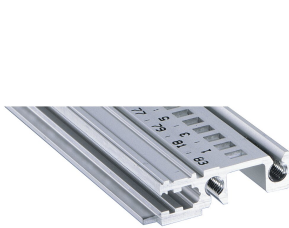

Carril horizontal delantero, tipo H-KD, pesado, labio corto, 1000 mm

NÚMERO DE CATÁLOGO

34560-201

Combinations of horizontal rails and side panels

	Light 1	Medium 2	Heavy 3 HP	Edge 4 HP
Medium 2	-	+	+	+
Heavy 3	+	+	+	+
Light 1	+	+	-	-
Edge 4				

Legend: + can be combined, - combination not recommended

Riel horizontal de extrusión de aluminio del tipo H-KD (H-KD = Heavy, Short Lip) con una superficie anodizada y una superficie de contacto conductora. Marcas HP impresas para un posicionamiento óptico rápido de los carriles guía. Adecuado para RatiopacPRO/-AIR y EuropacPRO/-robusto).

CERTIFICACIONES

CARACTERÍSTICAS

Instalación en la parte superior e inferior

Labio corto (H-KD)

Extrusión de aluminio, acabado anodizado, superficie de contacto conductora

ATRIBUTOS DEL PRODUCTO

Ancho del rack: 195HP

Cantidad del paquete: 1

Acabado: Anodizado

Longitud: 1000mm

Material: Aluminio

Familia de productos: EuropacPRO; RatiopacPRO; RatiopacPRO AIRE; CompacPRO; PropacPRO

Tipo de producto: Carril horizontal

Tipo: Pesado, KD