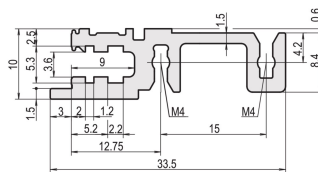

Carril horizontal delantero, tipo H-KD, pesado, labio corto, 1000 mm

NÚMERO DE CATÁLOGO

34560-201

Combinations of horizontal rails and side panels

	Light 1	Medium 2	Heavy 3 HP	Edge 4 HP
Medium 2	-	+	+	+
Heavy 3	+	+	+	+
Light 1	+	+	-	-
Edge 4				

Legend: + can be combined, - combination not recommended

Riel horizontal de extrusión de aluminio del tipo H-KD (H-KD = Heavy, Short Lip) con una superficie anodizada y una superficie de contacto conductora. Marcas HP impresas para un posicionamiento óptico rápido de los carriles guía. Adecuado para RatiopacPRO/-AIR y EuropacPRO/-robusto).

CERTIFICACIONES

CARACTERÍSTICAS

Instalación en la parte superior e inferior

Labio corto (H-KD)

Extrusión de aluminio, acabado anodizado, superficie de contacto conductora

ATRIBUTOS DEL PRODUCTO

Ancho del rack: 195HP

Compatible con: Subpistas; Casos

Net Weight: 0.38kg

DETALLES ADICIONALES DEL PRODUCTO

La entrega es en paquete estándar múltiplos. El precio es por artículo individual.

Tenga en cuenta que las entregas pueden realizarse en los SPQ indicados (SPQ, por ejemplo, 5 piezas, 10 piezas, 50 piezas, etc.). Diferentes cantidades de pedido (por ejemplo, 2 piezas) se pueden cambiar a la siguiente cantidad de entrega posible = Cantidad de paquete estándar.