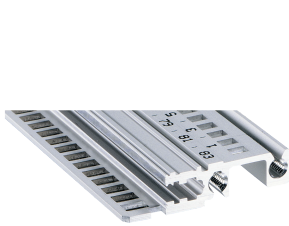

Riel horizontal, frontal, tipo H-LD, pesado, labio largo, para aplicación IEEE, 40 HP

NÚMERO DE CATÁLOGO

34560-340

Combinations of horizontal rails and side panels

	Side panel 1	Side panel 2	Side panel 3	Side panel 4
Horizontal rail	-	+	+	+
Vertical rail	+	+	+	+
Horizontal rail	+	+	-	-
Side panel 1	Light 1	Dark 1	Dark 2	Dark 3

Legend: + can be combined, - combination not recommended

El riel horizontal con labio largo permite el uso de asas de inserción / extracción IEEE.

CERTIFICACIONES

CARACTERÍSTICAS

Para unidades plug-in con mango IEEE

Labio largo (H-LD)

Instalación en la parte superior e inferior

Para sistemas CPCI y VME64x

Extrusión de aluminio, acabado anodizado, superficie de contacto conductora

ATRIBUTOS DEL PRODUCTO

Ancho del rack: 40HP

Cantidad del paquete: 1

Acabado: Anodizado

Longitud: 208.28mm

Material: Aluminio

Familia de productos: EuropacPRO; RatiopacPRO; RatiopacPRO AIRE; CompacPRO; PropacPRO

Tipo de producto: Carril horizontal

Tipo: Pesado, LD