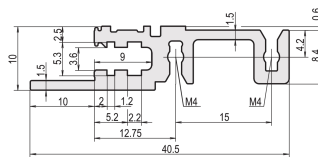

Riel horizontal, frontal, tipo H-LD, pesado, labio largo, para aplicación IEEE, 40 HP

NÚMERO DE CATÁLOGO

34560-340

Combinations of horizontal rails and side panels

	Side panel 1	Side panel 2	Side panel 3	Side panel 4
Horizontal rail	-	+	+	+
Vertical rail	+	+	+	+
Horizontal rail	+	+	-	-
Side panel 1	Light 1	Dark 1	Dark 2	Dark 3

Legend: + can be combined, - combination not recommended

El riel horizontal con labio largo permite el uso de asas de inserción / extracción IEEE.

CERTIFICACIONES

CARACTERÍSTICAS

Para unidades plug-in con mango IEEE

Labio largo (H-LD)

Instalación en la parte superior e inferior

Para sistemas CPCI y VME64x

Extrusión de aluminio, acabado anodizado, superficie de contacto conductora

ATRIBUTOS DEL PRODUCTO

Ancho del rack: 40HP

Cantidad del paquete: 1

Acabado: Anodizado

Longitud: 208.28mm

Material: Aluminio

Familia de productos: EuropacPRO; RatiopacPRO; RatiopacPRO AIRE; CompacPRO; PropacPRO

Tipo de producto: Carril horizontal

Tipo: Pesado, LD