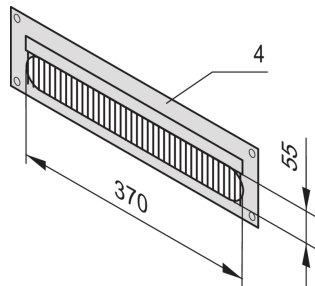

Conducción de cable para Novastar y Eurorack

Cubra la abertura en puertas acortadas o paneles traseros para un aspecto más asético.

CERTIFICACIONES

CARACTERÍSTICAS

Para cubrir la abertura en puertas acortadas o paneles traseros

Marco, st, 2,5 mm

Con tira de cepillo negro

ESPECIFICACIONES

Tipo de producto: Tapa

Material: Acero

Table 1/2

Número de catálogo	Altura del rack	Color	Característica de diseño	Cantidad del paquete	Código de color	Acabado
20118-797	4U	Gris negro	Panel y pinceles	1	RAL 7021	Polvo recubierto
20118-390	4U	Gris claro	Panel y pinceles	1	RAL 7035	Polvo recubierto
20118-796	3U	Gris negro	Panel y pinceles	1	RAL 7021	Polvo recubierto

Número de catálogo	Altura del rack	Color	Característica de diseño	Cantidad del paquete	Código de color	Acabado
20118-391	3U	Gris claro	Panel y pinceles	1	RAL 7035	Polvo recubierto

Table 2/2

Número de catálogo	Tipo
20118-797	Conducto de cable
20118-390	Conducto de cable
20118-796	Conducto de cable
20118-391	Conducto de cable