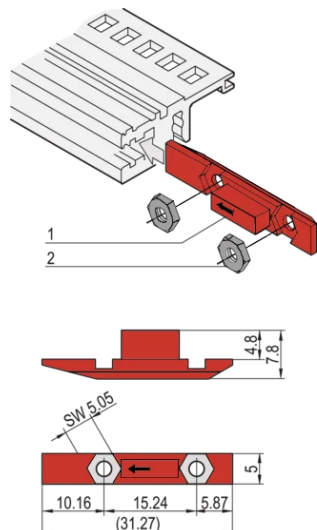

# Tuerca deslizante

La tuerca deslizante se inserta en la ranura del riel horizontal en lugar del inserto roscado para ensamblar un panel frontal con bisagras inferior.

## CARACTERÍSTICAS

La tuerca deslizante se inserta en la ranura del riel horizontal en lugar del inserto roscado

## ESPECIFICACIONES

<b>Tipo de producto:</b>	Nuez
<b>Material:</b>	Tereftalato de polibutileno
<b>Tipo:</b>	Tuerca deslizante

Table 1/1

Número de catálogo	Cantidad del paquete	Compatible con
24560-166	12	Paneles frontales
24560-165	100	Paneles frontales