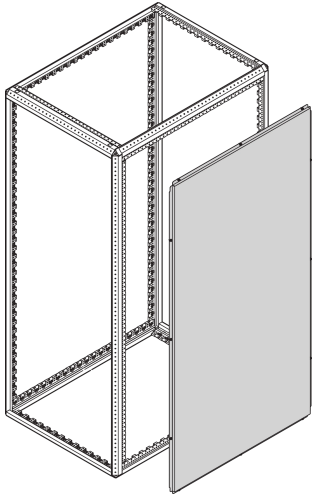

Varistar CP Side Separación de la Pared

Panel lateral para gabinetes lado a lado reemplazando 2 paneles laterales individuales del gabinete. El panel de separación está montado entre bastidores y es totalmente compatible con todos los paneles de aire.

CERTIFICACIONES

CARACTERÍSTICAS

Evita el acceso no autorizado

Para los gabinetes dispuestos en filas, la pared reemplaza las paredes laterales individuales del gabinete

ESPECIFICACIONES

Acabado:	Aluminio-Zinc plateado
Tipo de producto:	Gabinete/panel de rack
Material:	Acero

Table 1/1

Número de catálogo	Altura del rack	Altura	Fondo	Cantidad del paquete	Tipo
23130-485	47U	2200mm	1200mm	1	Muro de separación

Número de catálogo	Altura del rack	Altura	Fondo	Cantidad del paquete	Tipo
23130-484	47U	2200mm	1000mm	1	Muro de separación
23130-480	42U	2000mm	1000mm	1	Muro de separación
23130-508	42U	2000mm	1100mm	1	Muro de separación
23130-510	52U	2450mm	1100mm	1	Muro de separación
23130-509	47U	2200mm	1100mm	1	Muro de separación
23130-581	52U	2450mm	1200mm	1	Muro de separación
23130-580	52U	2450mm	1000mm	1	Muro de separación
23130-481	42U	2000mm	1200mm	1	Muro de separación