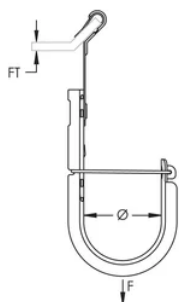

## ATRIBUTOS DEL PRODUCTO

---

Número de artículo: 181142

Material: Acero; Spring Acero

Acabado: Pregalvanizado; nVent CADDY Armour

Diámetro (Ø): 50mm

Zona: 2561mm<sup>2</sup>

Capacidad del cable, Cat 5e: 90

Capacidad del cable, Cat 6: 60

Capacidad del cable, Cat 6A: 35

Espesor del reborde (FT): 1.5 – 6mm

Carga estática: 270N

## DETALLES ADICIONALES DEL PRODUCTO

---

Los soportes no continuos no pueden tener una separación mayor a 1,5 m de acuerdo a TIA 569-C.9.7.

La capacidad del cable se calcula en base a una tasa de llenado del 70 %.

## DIAGRAMAS

---