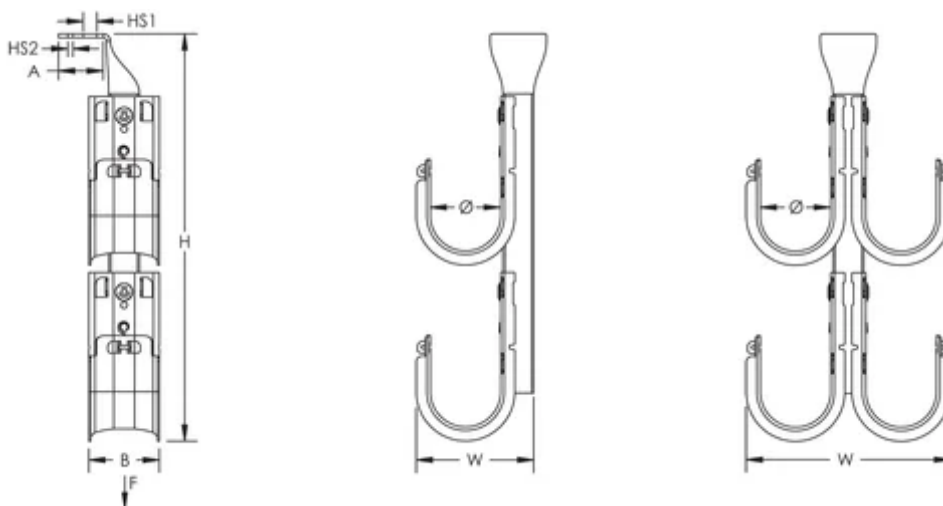

Acabado: Pregalvanizado

Tipo: Un solo lado

Diámetro (Ø): 50mm

Niveles: 3

Altura (H): 387mm

Anchura (W): 84.8mm

Tamaño de taladro 1 (HS1): 10.3mm

Tamaño de taladro 2 (HS2): 4.7mm

A: 36.5mm

B: 50mm

Carga estática 1 (F1): 810N

Carga estática 2 (F2): 810N

DETALLES ADICIONALES DEL PRODUCTO

Las cargas estáticas representan el límite de carga máxima del árbol de ganchos J. El límite de carga máxima de cada gancho J es de 270 N.

Remitirse a la Carga estática 1 al sujetar el árbol de ganchos J utilizando una Perforación de tamaño 1. Remitirse a la Carga estática 2 al sujetar el árbol de ganchos J utilizando una Perforación de tamaño 2.

Los soportes no continuos no pueden tener una separación mayor a 1,5 m de acuerdo a TIA 569-C.9.7.

DIAGRAMAS

ADVERTENCIA

Los productos nVent deben instalarse y usarse solo como se indica en las hojas de instrucciones y materiales de capacitación del producto nVent. Instruction sheets are available at www.nvent.com and from your nVent customer service representative. La instalación incorrecta, el mal uso, la aplicación incorrecta u otras fallas en el seguimiento completo de las instrucciones y advertencias de nVent pueden causar el mal funcionamiento del producto, daños a la propiedad, lesiones corporales graves y la muerte y/o anular la garantía.