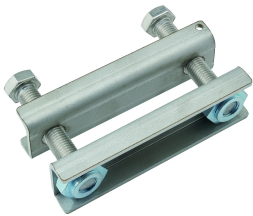

FleXbus Abrazadera HCBC, 100 mm x 160 mm

Data Solutions

NÚMERO DE CATÁLOGO

FLEXCLAMP100

CERTIFICACIONES

CARACTERÍSTICAS

El diseño rígido garantiza una presión contacto homogénea

Se instala fácil y rápidamente

Ideal para modificaciones en campo

Hecho con acero inoxidable no magnético para conexiones de gran intensidad que previenen la formación de campos magnéticos

Contiene una tuerca crimpada de autobloqueo que resiste vibraciones y facilita la instalación

No se necesitan taladrar el Conductor FleXbus para fijarlo en el terminal del transformador/entrada de alimentación

Incluye punto de conexión para detectar tensión

Cumple con RoHS

ATRIBUTOS DEL PRODUCTO

Número de artículo: 508192

Material: Acero inoxidable 304 (EN 1,4301)

A: 100mm

B: 160mm

C: 20mm

D: 43mm

Espesor (T): 4mm

Tamaño de taladro (HS): 5.5mm

Par de apriete (TQ): 100N·m