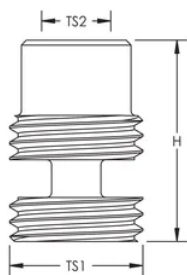

### ATRIBUTOS DEL PRODUCTO

---

Material: Cobre

Tamaño de rosca 1 (TS1): 1 1/16" UNC

Tamaño de rosca 2 (TS2): 5/8" UNC

Altura (H): 40.6mm

Peso por unidad: 0.1kg

## DIAGRAMAS

---