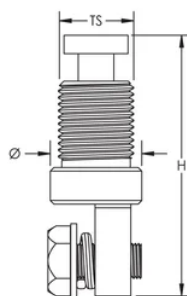

### ATRIBUTOS DEL PRODUCTO

---

Número de artículo: 701840

Material: Cobre

Tamaño de rosca (TS): 1/2 "BSPP

Diámetro (Ø): 25.4mm

Altura (H): 69.09mm

Peso por unidad: 0.19kg

## DIAGRAMAS

---